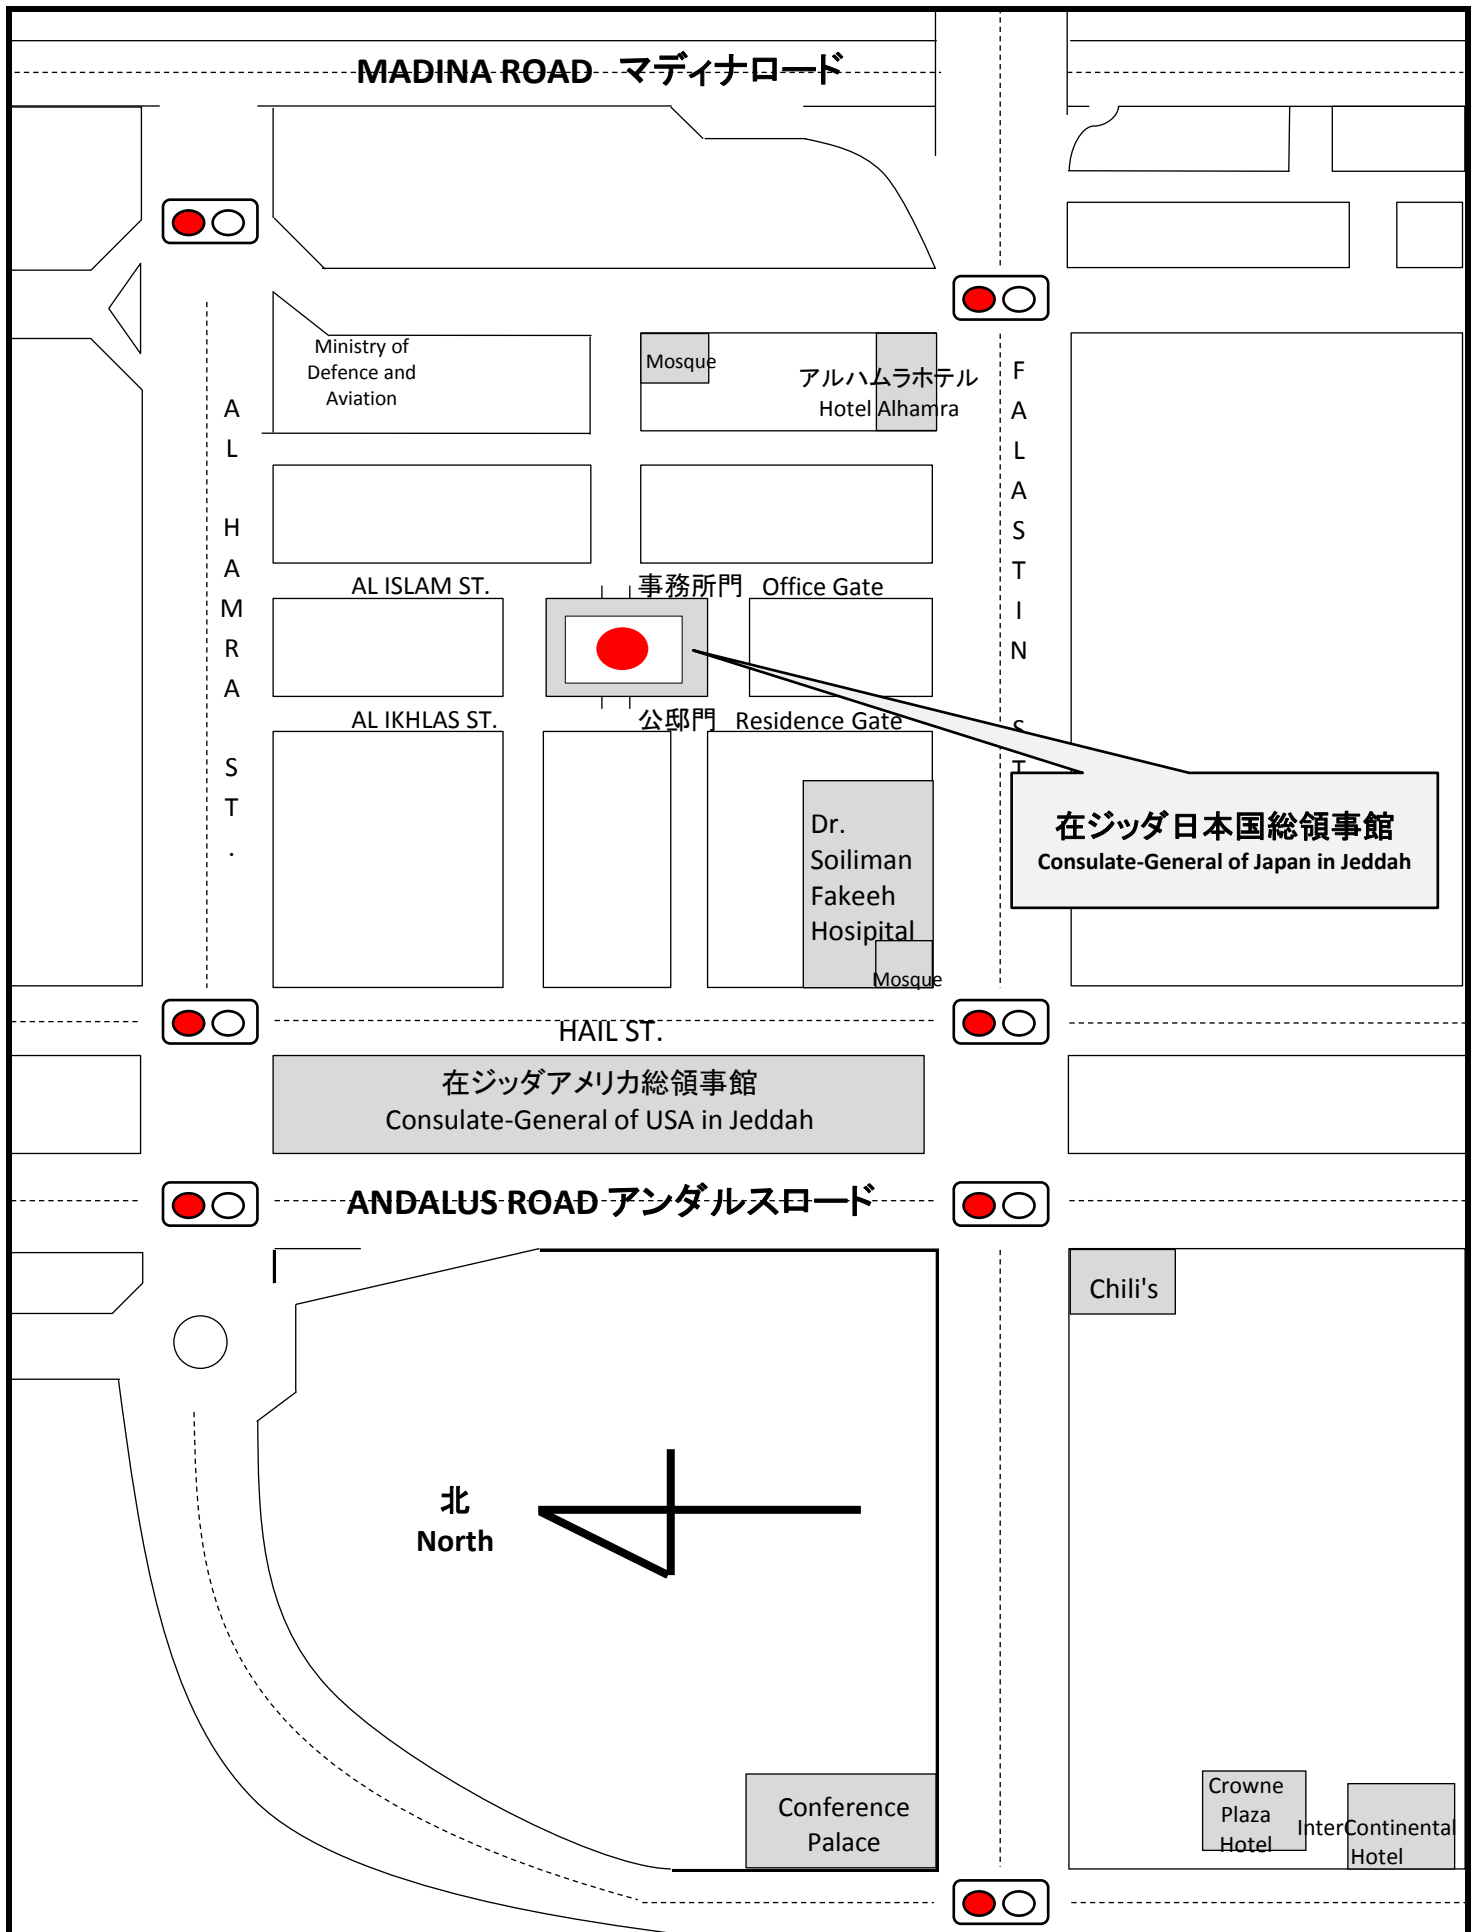

在ジッダ日本国総領事館 周辺図

Consulate-General of Japan in Jeddah Working Hours:8:30-17:15 Visa Section:8:30-12:30, 13:30-15:30
 Address: Al Islam St. No.32, Al Hamra'a District TEL:+966-12-667-0676 FAX:+966-12-667-0373